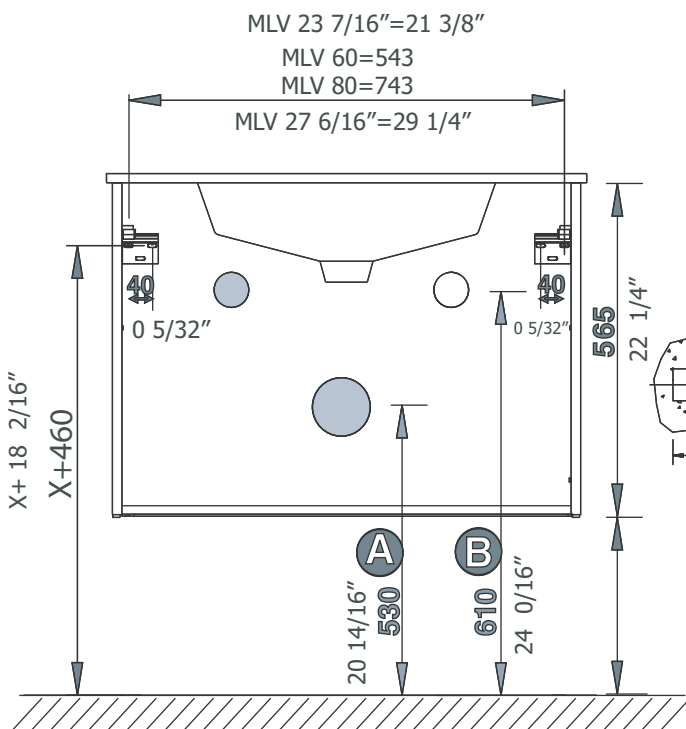

56,5  
22 1/4"

45  
17 23/32"

56,5  
22 1/4"

59,5  
23 7/16"

45  
17 23/32"

1-00-00"

59,5/69,5/79,5/99,5  
23 7/16"- 27 6/16"- 31 5/16"- 39 3/16"

01.

Ø 0 5/16"

Ø 0 5/16"

02.

x4 T1x4 x2

**A** Desagüe  
Vidage  
Waste pipe  
Abwasserleitung  
Scarico  
Deságue

**B** Conexión agua  
Connection d'eau  
Water connection  
Wasseranschlüsse  
Cariclo dell'acqua  
Conexão agua