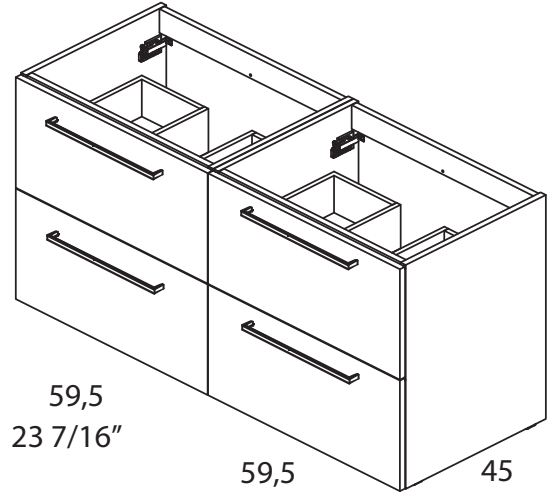

56,5  
22 1/4"

45  
17 23/32"

56,5  
22 1/4"

59,5  
23 7/16"

45  
17 23/32"

1-00-00"

59,5/69,5/79,5/99,5  
23 7/16"- 27 6/16"- 31 5/16"- 39 3/16"

01.

Ø 0 5/16"

Ø 0 5/16"

02.

x4 T1x4 x2

**A** Desagüe  
Vidage  
Waste pipe  
Abwasserleitung  
Scarico  
Deságue

**B** Conexión agua  
Connection d'eau  
Water connection  
Wasseranschlüsse  
Cariclo dell'acqua  
Conexão agua